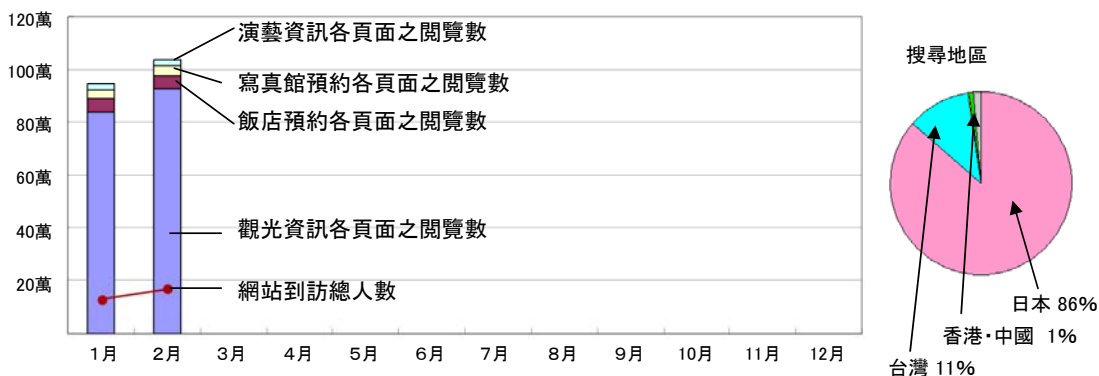

總經理 松木立安

台北市民權東路一段63號3F
02-2596-2720

旅旅台北.com (<http://www.tabitabi-taipei.com>) 公佈2009年2月之統計。

關於旅旅台北.com 2009年2月之網站搜尋狀況

2009年2月	觀光資訊	飯店預約	寫真館預約	演藝資訊	SPA預約	合計
URL	ABCD以外	下述A	下述B	下述C	下述D	
pageview (all)	925,570	49,573	36,694	23,355	無統計	1,035,372
pageview (top page)	105,696	7,491	11,828	7,924	無統計	
sessions	151,280	10,323	6,362	2,424	無統計	178,440

pageview: 網站各頁面之閱覽數 sessions: 網站到訪人數

URL A www.tabitabi-taipei.com/reserve/ B www.tabitabi-taipei.com/studio/

C www.tabitabi-taipei.com/t-star/ , www2.tabitabi-taipei.com/t-star/ D www.tabitabi-taipei.com/spa/

旅旅台北.com 2009年之網站搜尋狀況

2008年之服務使用狀況

2008年	飯店預約數	飯店住宿間數	寫真館預約數	SPA預約數
	1,840件	3,052室	852件	服務開始前