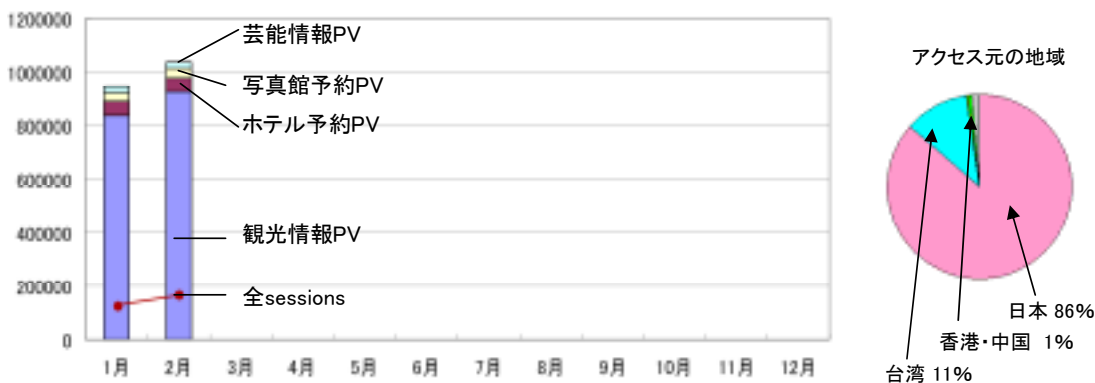

旅々台北.com (<http://www.tabitabi-taipei.com>) の2009年2月の統計を発表いたします。

旅々台北.comの2009年2月のサイトアクセス状況について

2009年2月	観光情報	ホテル予約	写真館予約	芸能情報	SPA予約	合計
URL	右以外	下記A	下記B	下記C	下記D	
pageview (all)	925,570	49,573	36,694	23,355	統計なし	1,035,372
pageview (top page)	105,696	7,491	11,828	7,924	統計なし	
sessions	151,280	10,323	6,362	2,424	統計なし	178,440

pageview:ウェブサイトの各ページが閲覧されたのべ数 sessions:ウェブサイトを訪れたのべ人数  
URL A [www.tabitabi-taipei.com/reserve/](http://www.tabitabi-taipei.com/reserve/) B [www.tabitabi-taipei.com/studio/](http://www.tabitabi-taipei.com/studio/)  
C [www.tabitabi-taipei.com/t-star/](http://www.tabitabi-taipei.com/t-star/) , [www2.tabitabi-taipei.com/t-star/](http://www2.tabitabi-taipei.com/t-star/) D [www.tabitabi-taipei.com/spa/](http://www.tabitabi-taipei.com/spa/)

旅々台北.comの2009年のサイトアクセス状況

2008年のサービス利用状況

2008年	ホテル予約申込数	ホテル宿泊室数	写真館予約申込数	SPA予約申込数
	1,840件	3,052室	852件	サービス開始前